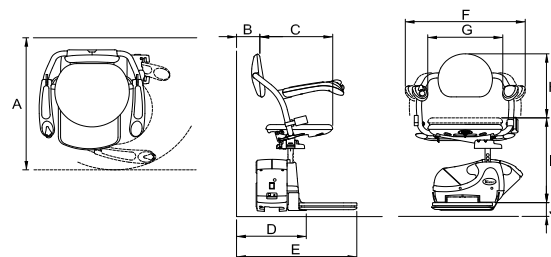

Colore

Seduta color SABBIA
in tessuto lavabile.

Optional

- Guida retraibile in basso.
- Scorrimento motorizzato.
- Versione per esterni.

Dati Tecnici

A	Raggio di rotazione (min ÷ max)	730 ÷ 760 mm
B	Distanza dello schienale dal muro (min ÷ max)	60 ÷ 70 mm
C	Profondità seduta	415 mm
D	Ingombro con poggiatesta rialzato (min ÷ max)	320 ÷ 330 mm
E	Ingombro con poggiatesta ribassato (min ÷ max)	607 ÷ 617 mm
F	Distanza esterna tra i braccioli (min ÷ max)	600 ÷ 660 mm
G	Distanza interna tra i braccioli (min ÷ max)	427 ÷ 487 mm
H	Altezza dello schienale	423 mm
I	Distanza tra sedile e poggiatesta (min ÷ max)	410 ÷ 510 mm
J	Altezza minima dal suolo del poggiatesta	50 mm
	Ingombro della guida sulla scala (min ÷ max)	190 ÷ 200 mm
	Dimensione minima della guida sull'area di parcheggio al piano alto	150 mm
	Larghezza scala minima	750 -780 mm
	Pendenza massima	50°
	Portata utile	120 kg
	Velocità	7 m/min
	Potenza alimentazione elettrica batteria	24 V cc
	Tensione di alimentazione a rete	240 V
	Assorbimento alimentatore su linea di rete	1 [A]
	Consumo	0,4 kW

I dati sono indicativi e non impegnativi. Vimec si riserva di apportare qualsiasi modifica che riterrà opportuna.

Ischia per esterno

Il modello per esterni garantisce affidabilità e resistenza.